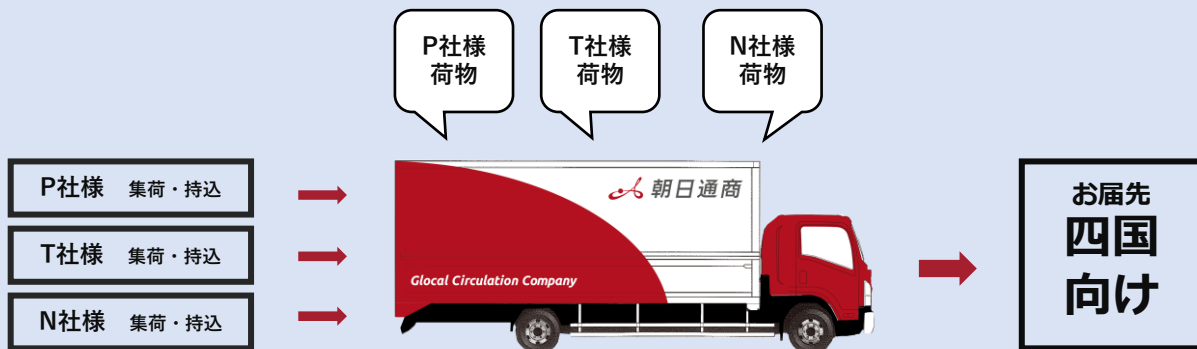

リレー輸送

コンプライアンスとコスト低減の両立を実現

最短12時間でお届け！

オススメのサービス

中ロット混載便

品質とコスト低減の両立実現

積み合せてコストダウン！

朝日通商の中ロット混載便は、トラック1車に満たない商品（2トン以上）を複数のお客様の荷物と積み合わせて輸送するサービスです。同じ方面の配達先であれば、全国幅広い地域に対応することができます。