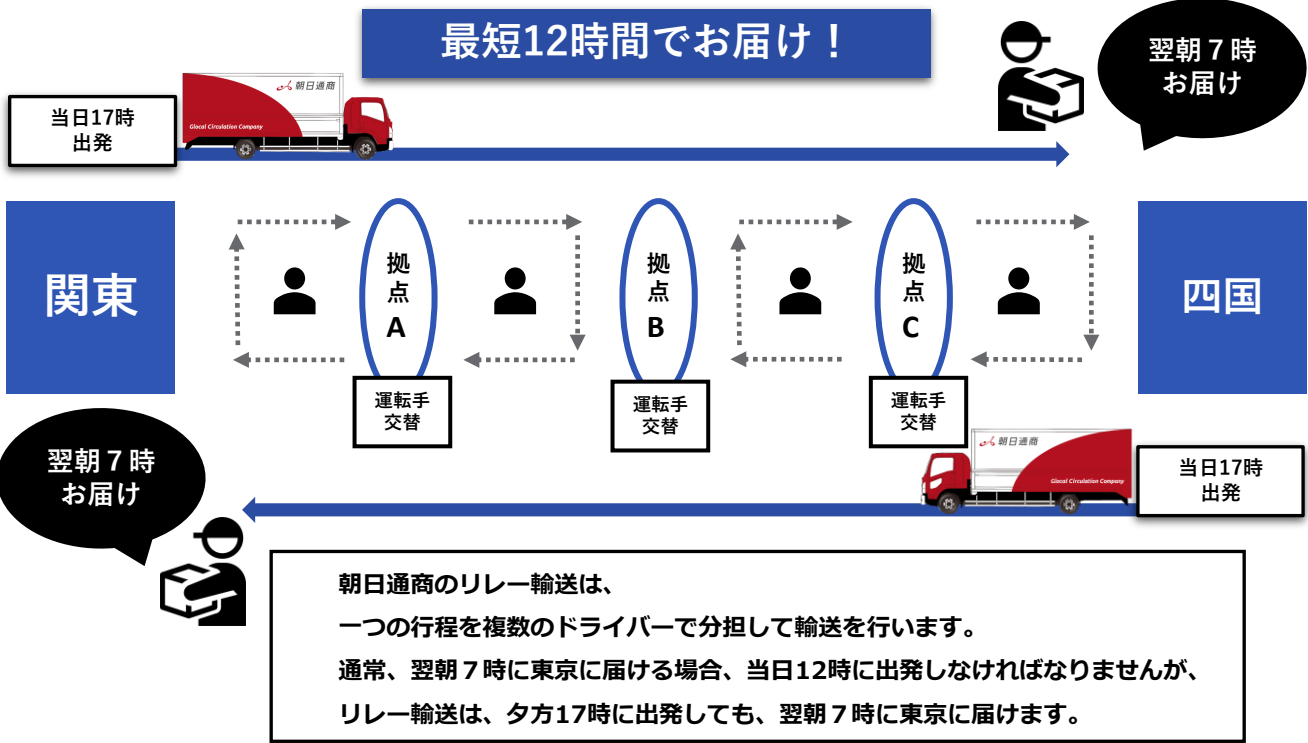

リレー輸送

コンプライアンスとコスト低減の両立を実現

最短12時間でお届け！

オススメのサービス

中ロット混載便

品質とコスト低減の両立実現

積み合せてコストダウン！

朝日通商の中ロット混載便は、トラック1車に満たない商品（2トン以上）を複数のお客様の荷物と積み合わせて輸送するサービスです。同じ方面の配達先であれば、全国幅広い地域に対応することができます。